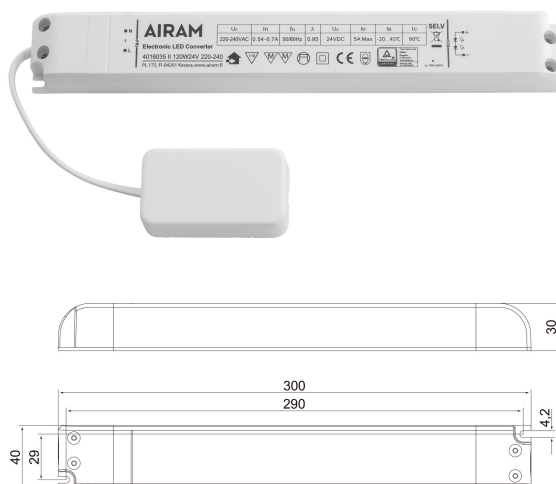

## Litöntälaitteet 24V CV-DRIVER 24V 120W IP20

Drivdon för 24 V LED-strips för utomhus- och inomhusbruk.

120W 24V IP20 Drivdon för Coloris och Ambiance LED-strips. Drivdon har en fast kopplingsdosa för enkel installation och kedjekoppling.

### CV-DRIVER 24V 120W IP20

E-NUMMER	KOD	KG	PRODUKTLINJE
	4016035	0.39	Litöntälaitteet 24V

Montering	
Lämplig för utomhusbruk	Nej
Kapslingsklass (IP)	IP20
Konstruktion	
Modell/Utförande	Statisk
Kapsling	Plasthus
Nöddriftförsörjningssystem	Ingen
Dimning och styrning	
Dimningsbar	Nej
Dimning 0-10 V	Nej
Dimning 1-10 V	Nej
Dimning D4i	Nej
Dimning DALI	Nej
Dimning DALI-2	Nej
Dimning DMX	Nej
Dimning DSI	Nej
Dimning LineSwitch	Nej
Dimning nätspänningsmodulering	Nej
Dimning tillverkarspecifik	Nej
Dimning bakkant (phase cut-off)	Nej
Dimning framkant (phase cut-on)	Nej
Dimning potentiometer (integrerad)	Nej
Dimning programmerbar	Nej
Dimning RF	Nej
Dimning sinusvåg (Sine Wave Reduction)	Nej
Dimning med touch	Nej
Dimmer med tryckknapp	Nej
Dimning Zigbee	Nej
Dimmerfunktion saknas	Ja
Konstant ljusflöde (CLO)	Nej
Bluetoothstyrd	Nej
Kompatibel med Apple HomeKit	Nej
Kompatibel med Google Assistant	Nej
Kompatibel med Amazon Alexa	Nej
Kompatibel med Casambi	Nej
Med stöd för IFTTT	Nej
Fotometriska data	
Livslängd och kapacitet	
Omgivningstemperatur (min) (°C)	0
Omgivningstemperatur (max) (°C)	25
Livslängd drivdon (h)	50000
Mått	
Längd (mm)	300
Bredd (mm)	40
Höjd (mm)	30
Teknisk data	
Lämplig för konstantström	Nej
Lämplig för konstantspänning	Ja
Utspänning (min) (V)	24
Utspänning (max) (V)	24
Utgångsström (max) (mA)	5000
Lämplig för likström (primärsida)	Nej
Uteffekt (min) (W)	1
Inspänning (min) (V)	220
Inspänning (max) (V)	240
Frekvensområde inspänning (min) (Hz)	50
Frekvensområde inspänning (max) (Hz)	60
Skyddsklass (IEC 61140)	II