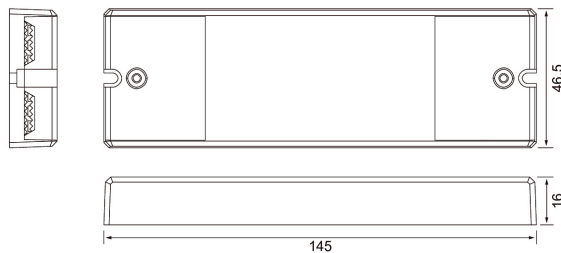

IP20 12V/24V DALI/Push dim

E-NUMMER	KOD	KG	PRODUKTLINJE
7981778	4016022	0.12	Apus 12V